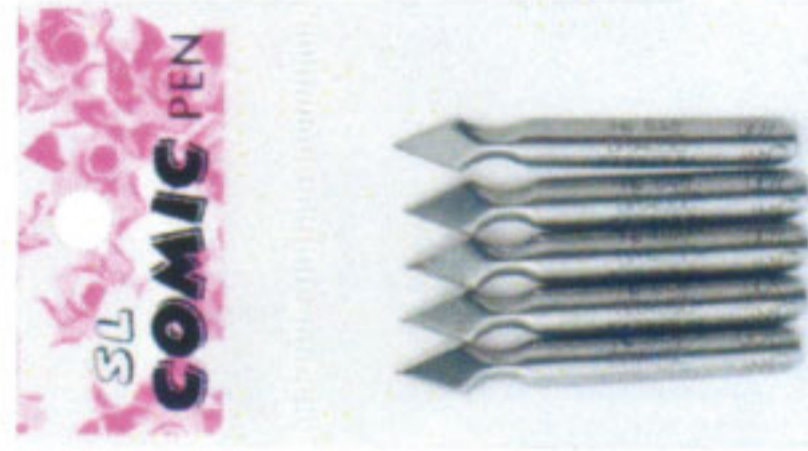

## ブラウゼ(ドイツ製)

B-7702 (B29)  
(5ヶ入パック)  
¥840 (本体¥800)

B-7705 (B515)  
丸ペン(5ヶ入パック)  
¥945 (本体¥900)

B-7706 (B848)  
カッティングペン(5ヶ入パック)  
¥945 (本体¥900)

SL-4015 (L,INDEX)  
コミックペン(5ヶ入パック)  
¥840 (本体¥800)

## レオナルド(イギリス製)

SL-501G (英国)  
金色Gペン(グロス)  
¥7,350 (本体¥7,000)

SL-601G (英国)  
金色丸ペン(グロス)  
¥10,500 (本体¥10,000)

SL-701G (英国)  
金色コミックペン(グロス)  
¥7,350 (本体¥7,000)

SL501-10 (英国)  
金色Gペン(10ヶ入箱)  
¥735 (本体¥700)

SL601-10 (英国)  
金色丸ペン(10ヶ入箱)  
¥1,050 (本体¥1,000)